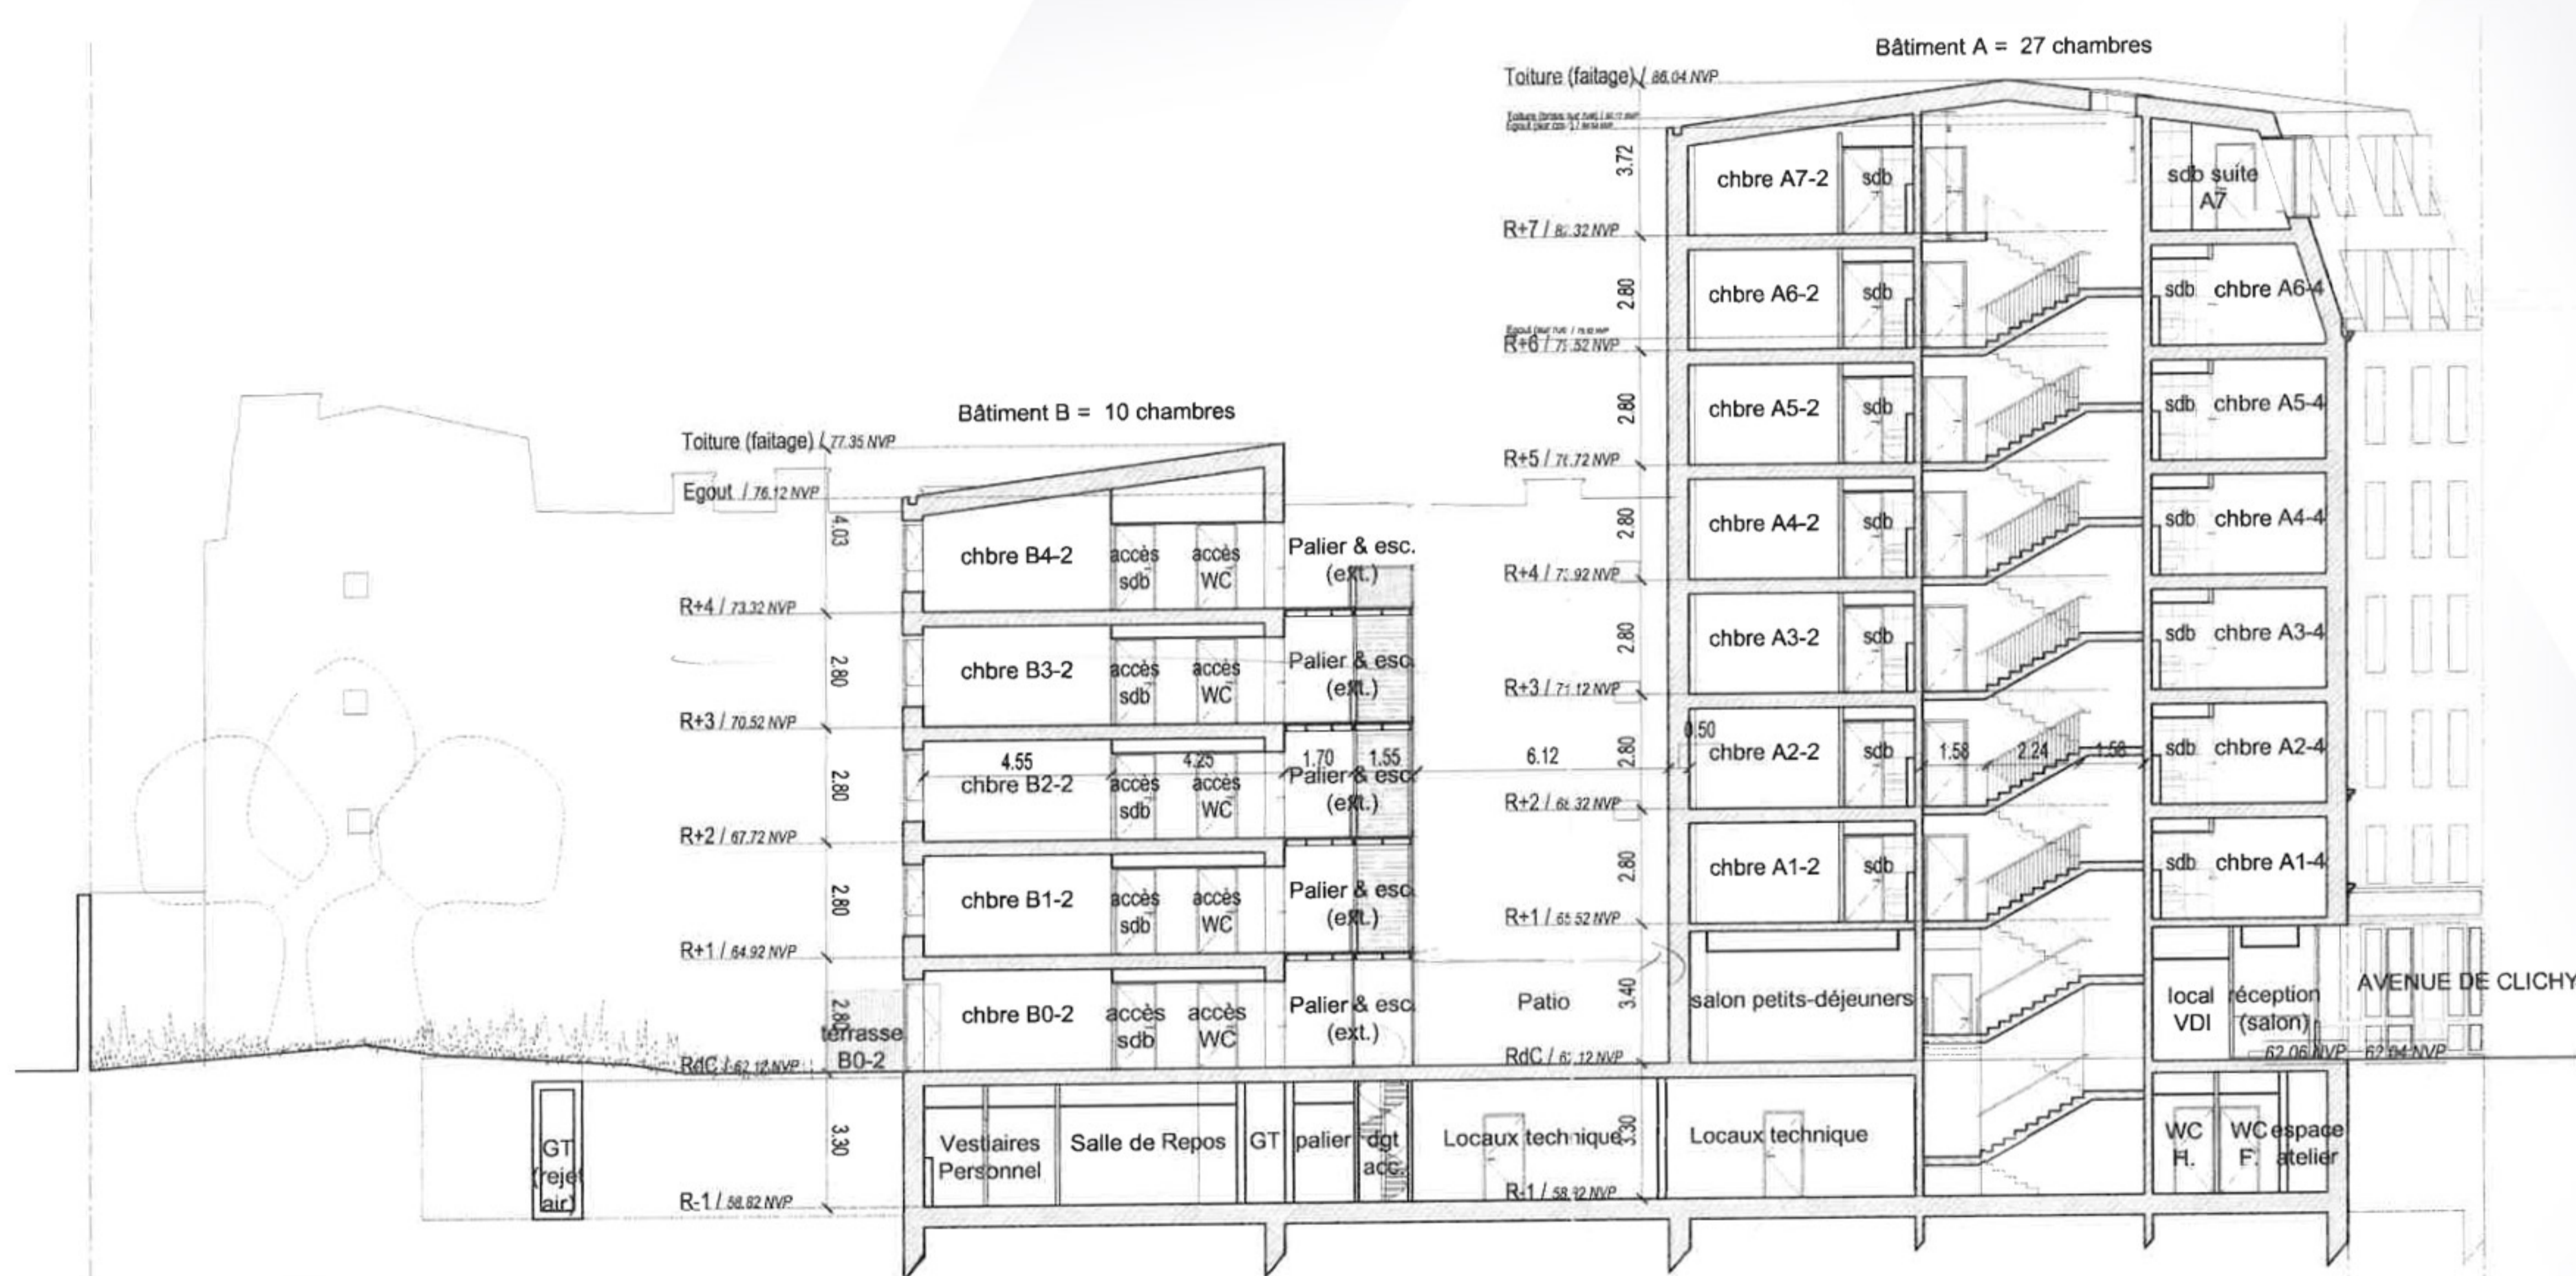

Clichy - Coupe BB

Descriptif du projet :

15 avenue de Clichy 75017 : création d'un hôtel en bois de 37 chambres en 4*.

Le projet s'articule en 2 volumes reliés par un niveau de sous-sol.

Le bâtiment sur rue en R+7 accueille 29 chambres et le bâtiment sur cour en R+4 8 suites.

Un patio sépare les deux bâtiments et un jardin en fond de parcelle complète le tout.